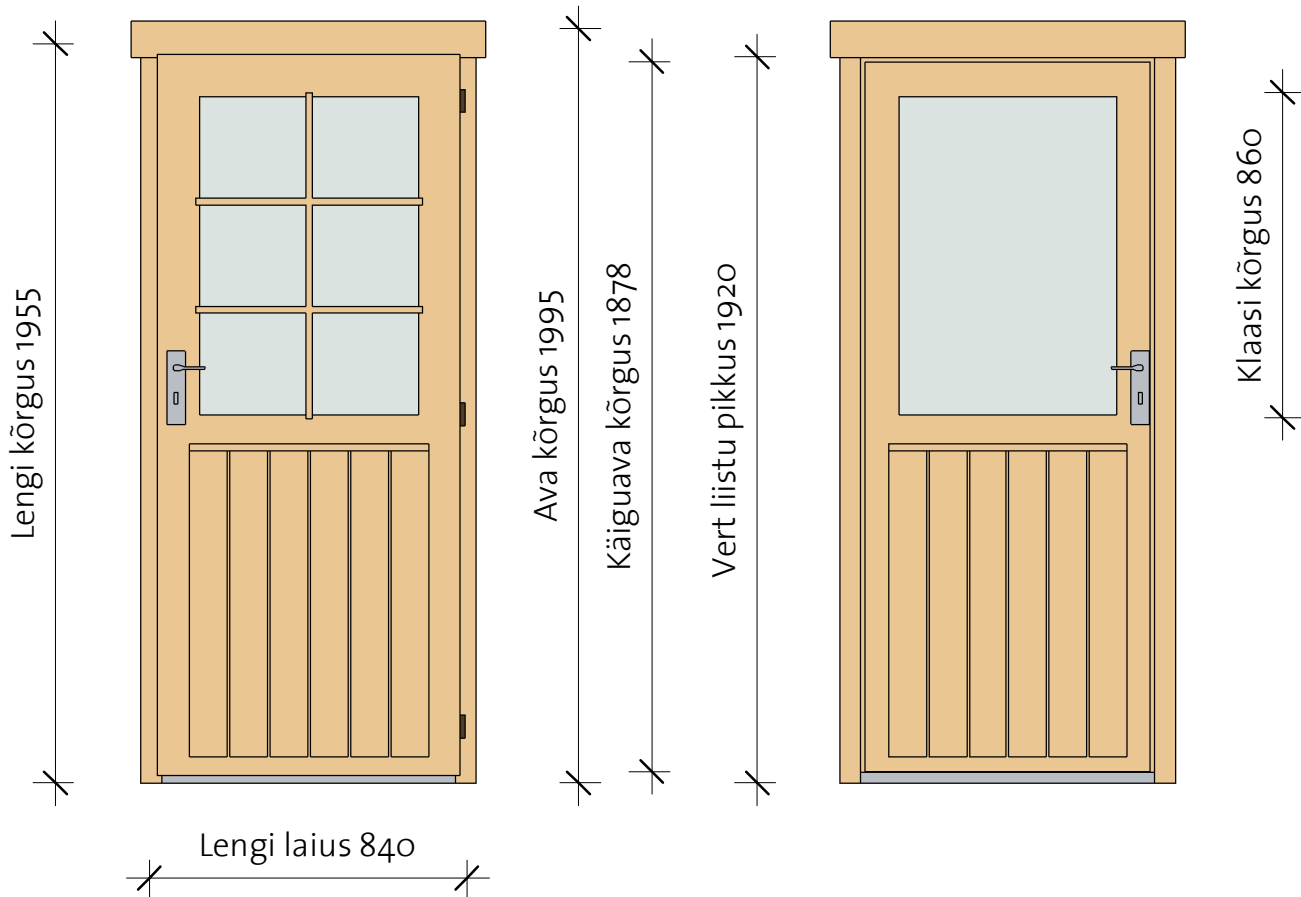

# Basic doors 28

## Basic door 3 right

# VIKTRÄ

Parem / Vaade väljast

Parem / Vaade seest

- Lengi sügavus 28 mm
- Materjal - liimpuit, kuusk
- Piirdelauad kahel pool
- Külgmised piirdelauad lengi alumise servaga tasa
- Avaneb väljapoole
- Tavaklaas 4 mm
- Mantel uks

- Polthinged
- Lukustatav
- Prosspulgad
- Lävepakk roostevabast plekist

Basic door 3			
Model	Type	Width	Height
BD3R	Basic door 3 right	840	1955
DCB6	Door crossbar 6		1X